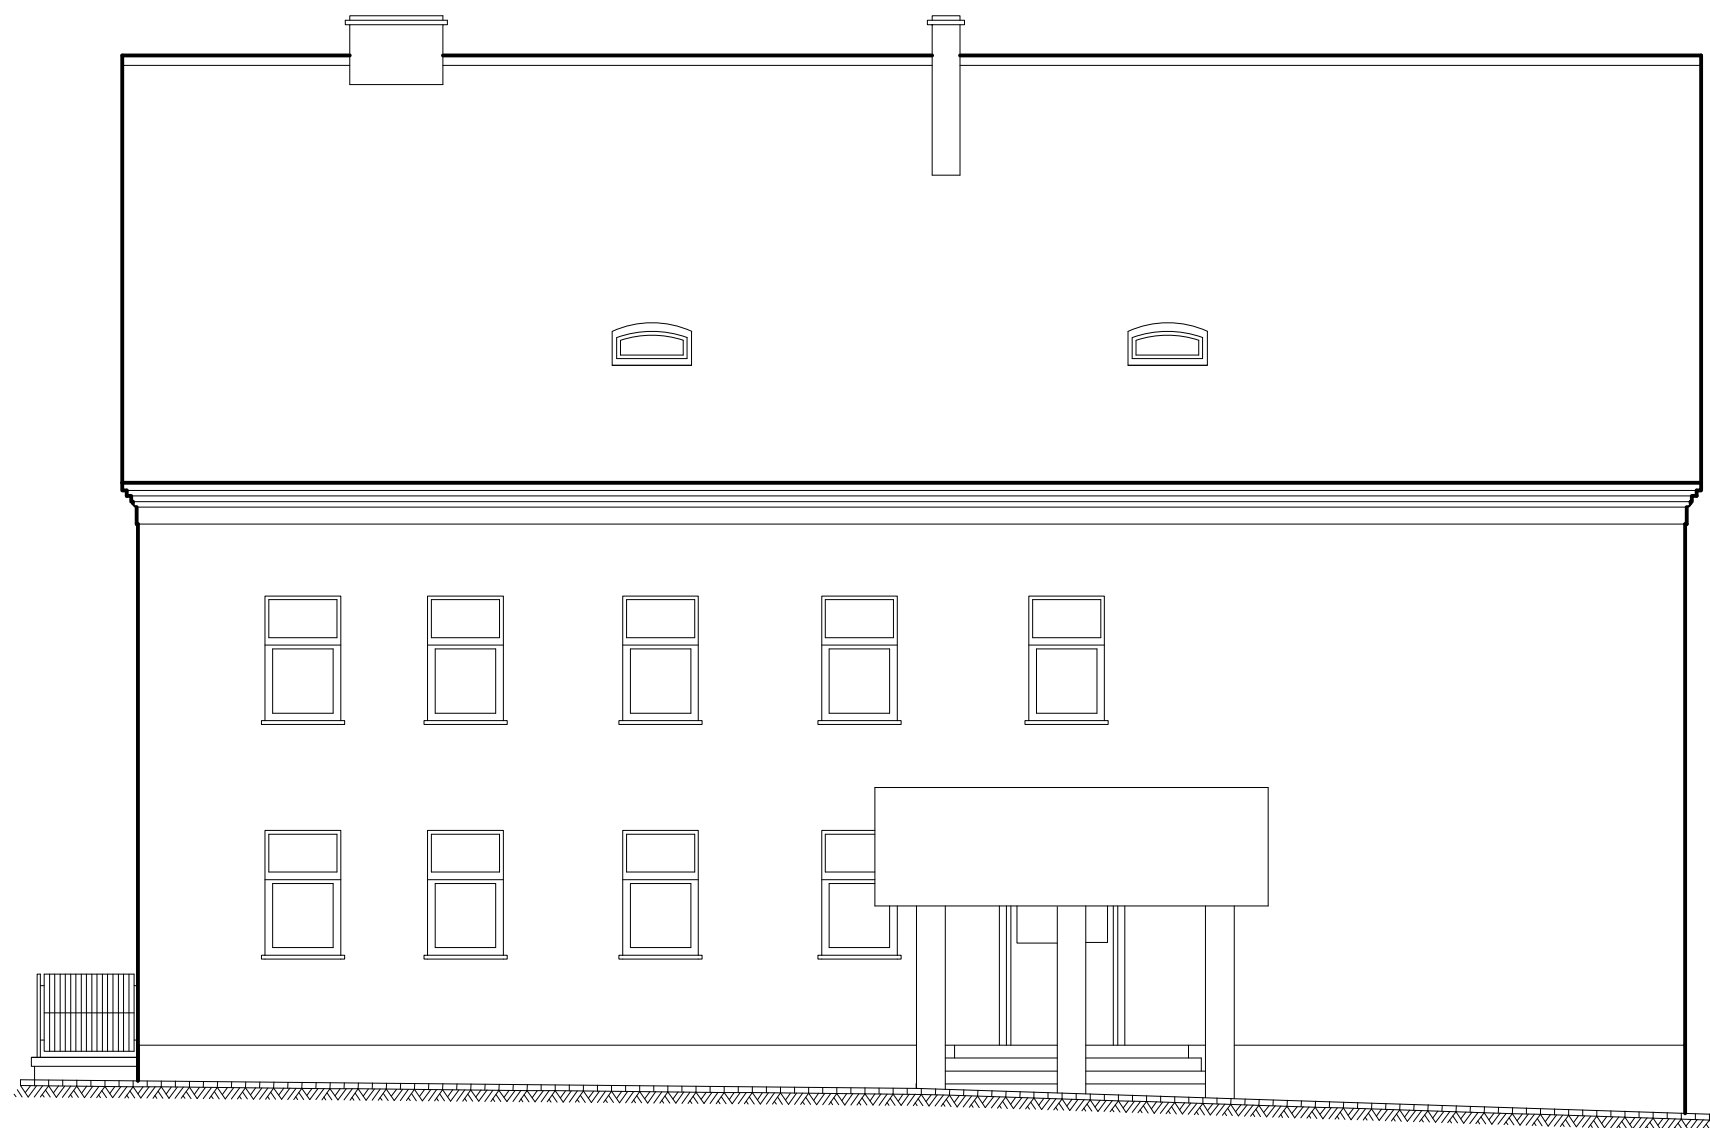

Rzut elewacji zachodniej budynku nr 1

 PRACOWNIA PROJEKTOWA MARIA LANDOWSKA		
TEMAT:	Termomodernizacja Szkoły Podstawowej w Osieku ul. Partyzantów Kociewskich dz. nr 432/2 obr. Osiek 0007	I-7
Treść rysunku:	Rzut elewacji zachodniej budynku nr 1	1:100
Projektował:	mgr inż.arch. Maria Landowska 6142/GD/94	
	czerwiec 2018r.	PB